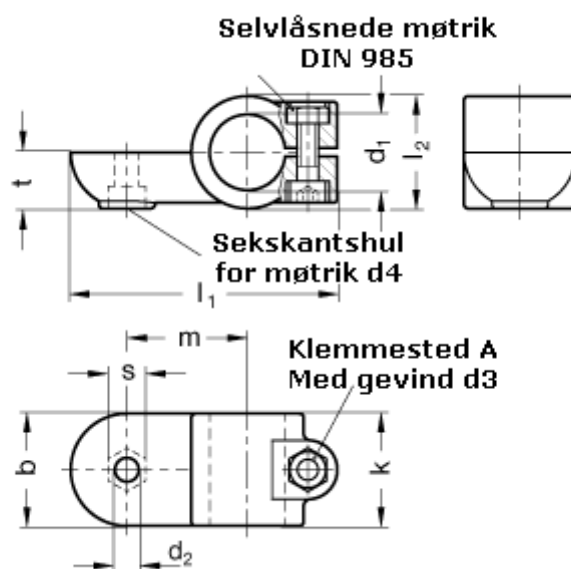

Varenummer: 20278B45IV2BL
Beskrivelse: E+G laskeforbindelse
GN278-B45-IV-2-BL

Mål

b = 65	m = 70
d1 = B45	s = 17.0
d2 = 10.5	t = 32.5
d3 = M10	
d4 = M10	
k = 65	
l1 = 148	
l2 = 65	